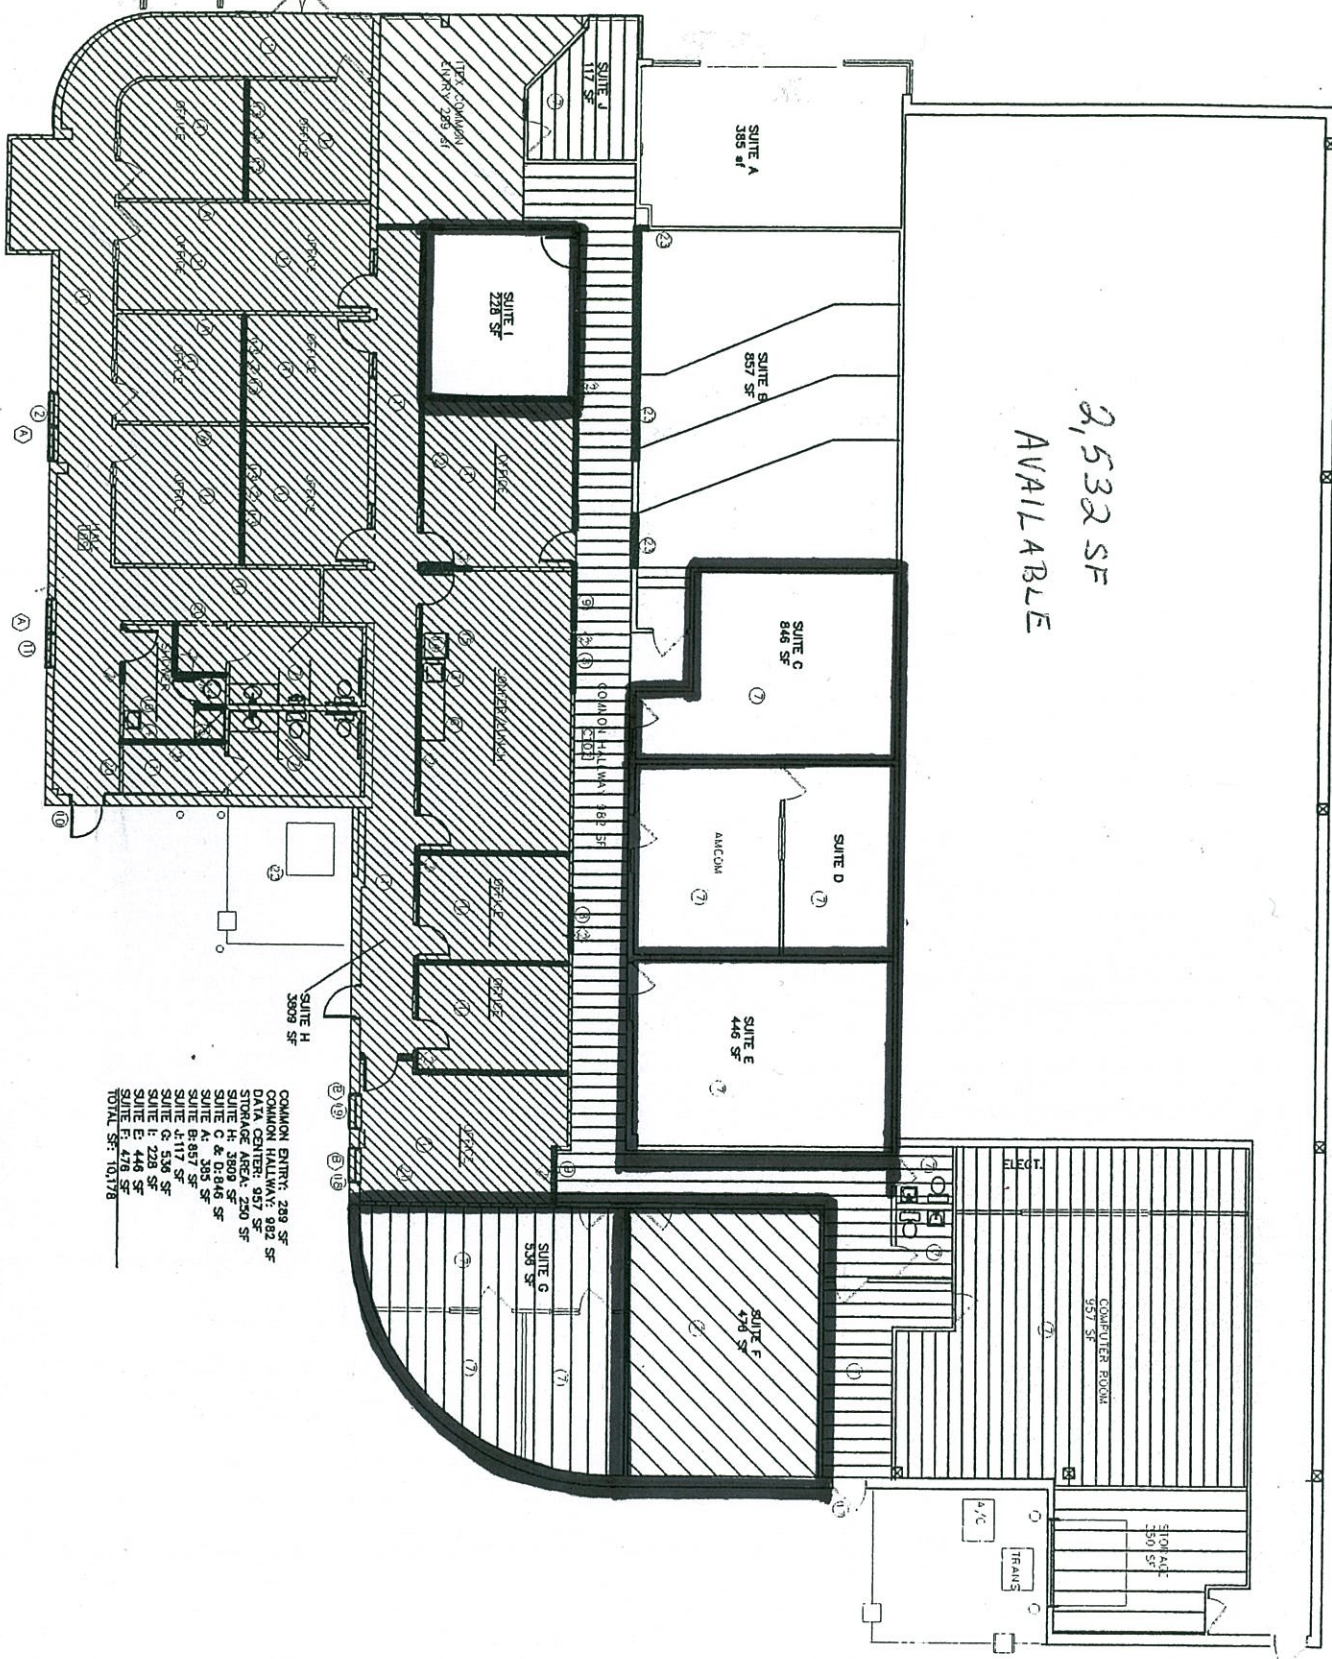

2,532 SF  
AVAILABLE

COMMON ENTRY: 289 SF  
 COMMON ENTRY: 21 SF  
 DATA CENTER: 917 SF  
 STORAGE AREA: 230 SF  
 SUITE H: 3809 SF  
 SUITE C & D: 846 SF  
 SUITE A: 389 SF  
 SUITE G: 489 SF  
 SUITE E: 448 SF  
 SUITE F: 498 SF  
 SUITE B: 357 SF  
 SUITE I: 228 SF  
 SUITE J: 117 SF  
 TOTAL SF: 10,178